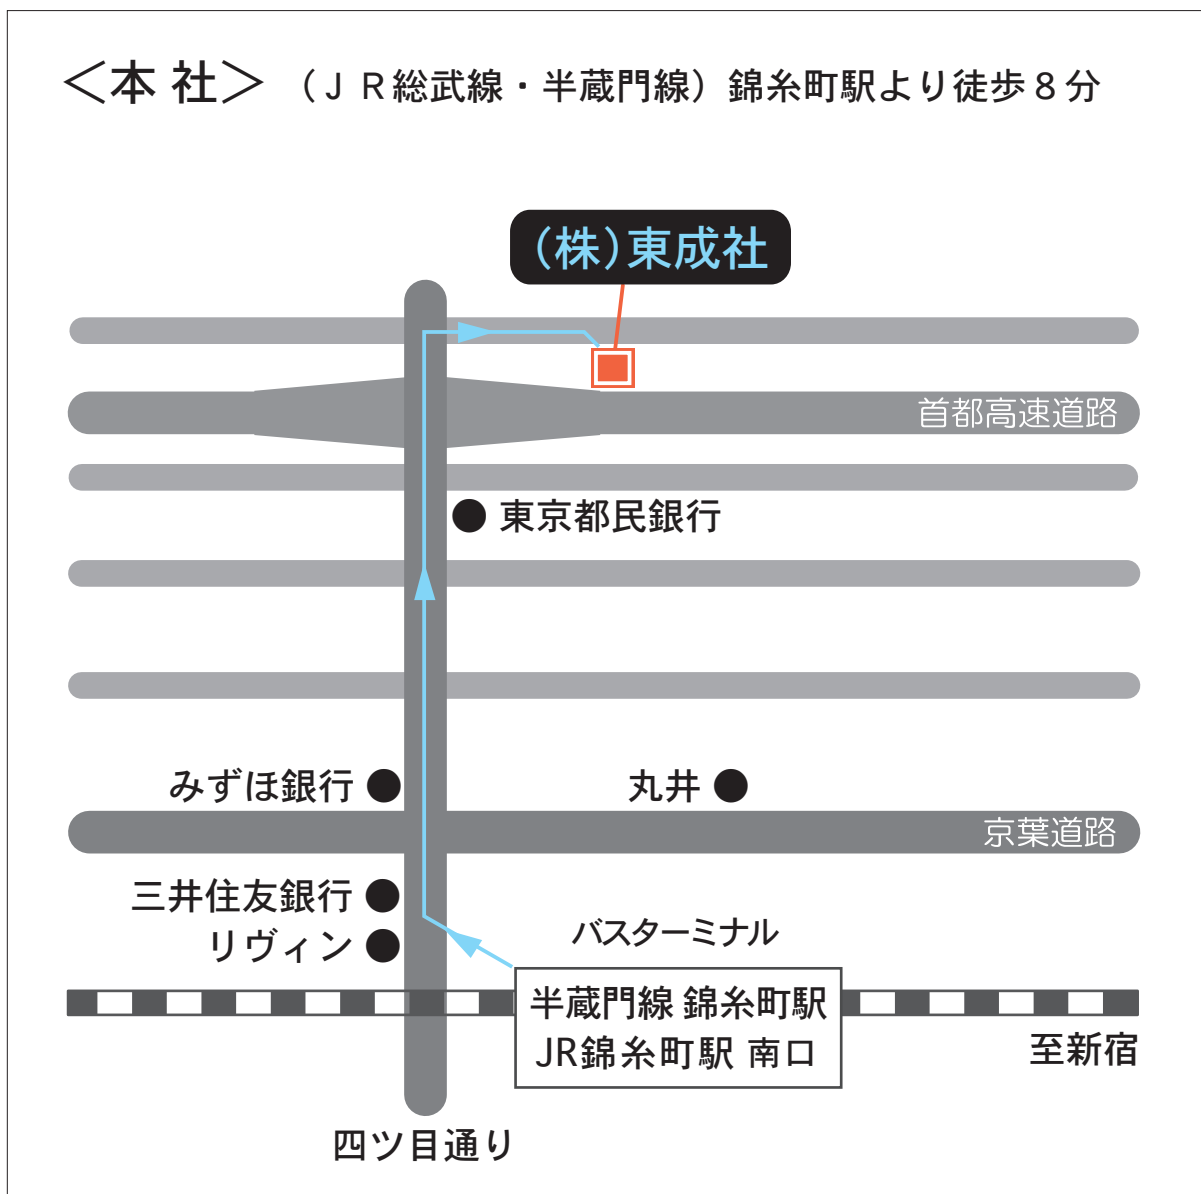

所在地 [本社]

(J R 総武線) 錦糸町駅より徒歩 8 分

- J R 錦糸町駅下車 (総武線) 南口出口です。バスターミナルがありますので、その方向に歩いて頂きますと左手に歩道橋があります。交差点をまたがる感じになっております。まっすぐの方向に進んで頂いて、丸井方向とは別の階段を下りて頂きます。そうしますと、信号 2 つ分、直進してください。

(四つ目通り / 住吉方面) 目の前に、首都高速道路が見えます。(錦糸町 / インター出口側) 地下歩道をくぐって頂いて、一つ目を右折した、3 件目に弊社がございます。